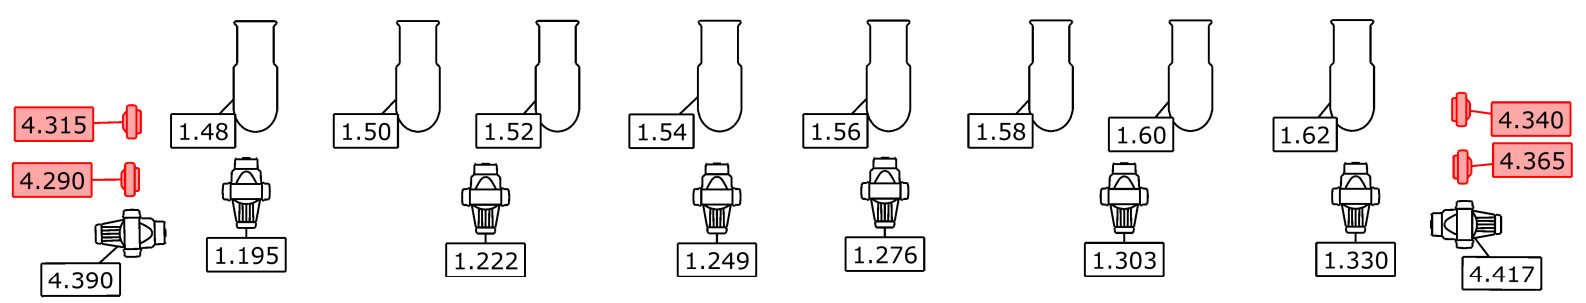

Symbol key

- MAC Aura XB (26)
- Par 64 Classic (16)
- MAC Viper Profile (15)
- Molefay 2 Cell Blinder (10)
- VL1100 ERS TSD (8)
- Europe DVW 205 (8)
- Stormy CC (4)

Patch info

Viper Profile- Ext mode
 Aura XB- Ext mode
 Stormy CC- Std mode
 MDG ATMe 3.510
 FAN 3.509
 Houselights 1.491-1.495